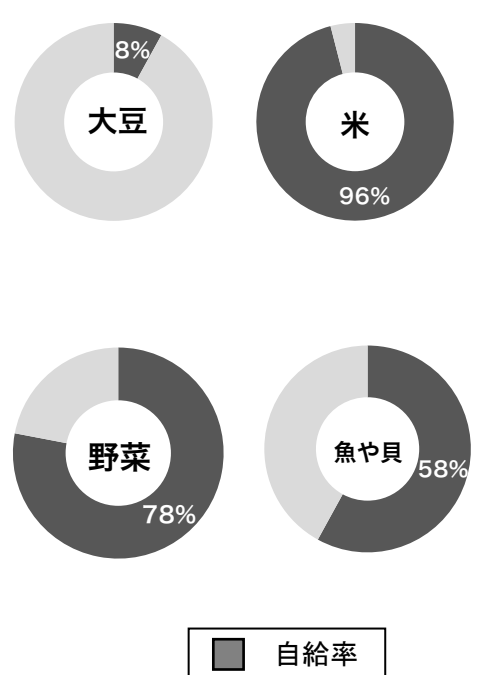

年
組
番
氏名

次の【資料】の文章は日本の食料自給率と、友子さんの家の夕食について書かれています。また、【資料】の下には友子さんの家の夕食とその材料の自給率を絵やグラフで示しています。これらを参考にして、あとの問いに答えましょう。

食料自給率とは、国内で消費される食料のうち、どのくらい国内産でまかなわれているかを示す値のことです。

日本の食料自給率は、米や野菜をのぞいては低く、食料の多くは輸入にたよっています。

食料を輸入することで、日本では生産できない食品も食べることができ、豊かな食生活を送ることができます。また、国内産に比べて安く食料を手に入れることもできます。

かりに食料の輸入が止まってしまうと、ハンバーグなどの肉類やうどんやパンなどの小麦を原料とする食べ物は、今までのように十分に食べることができなくなり、現在の食生活が大きく変わることになります。

このことを実際に友子さんの家の食事と考えてみましょう。

友子さんの家の夕食(ア)の材料には米や野菜、魚が使われています。また、みそ汁にはみその原料である大豆が使われています。

この料理に使われている材料の自給率のグラフは、下に示した通りです。また、イは、これらの材料の自給率から、友子さんの家の夕食をすべて国内産の材料でまかなうとするとどうなるかということを絵で表したものです。

【主な食料の自給率】

【友子さんの家の夕食】

(ア)

国内産だけまかなうと、どうなるの？

(イ)

(農林水産省『平成24年度食料自給率等について』による。)

一 友子さんの家の夕食をすべて国内産でまかなうとすると魚はどれくらいの量になりますか。野菜の例を参考に、解答用紙の魚に色をぬりましょう。

野菜の例

二 文章の中の——部を、主語に注目して二つの内容に分けて書き直します。つなぎ言葉には「そのため」を使います。一つ目の文の終わりの七文字と、二つめの文の「そのため」に続く七文字を書きましよう。

	かりに食料の輸入が	(中略)	